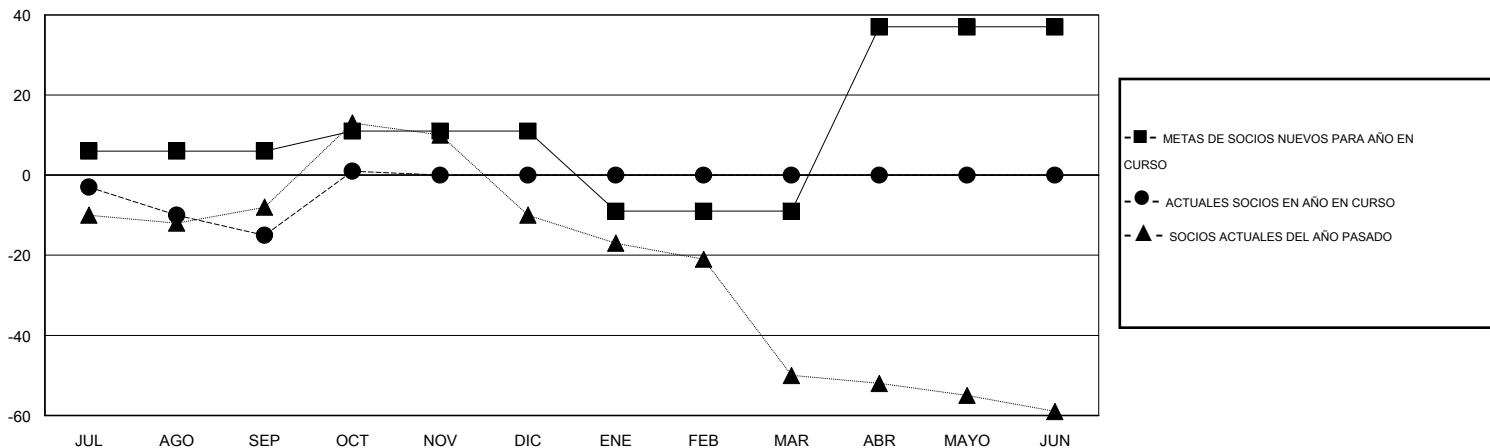

# MONTHLY MEMBERSHIP PROGRESS REPORT

District O 3

Results as of: 10/31/2014

GMT: Pedro Marrello

UBICACIÓN ARGENTINA

GMT DE AE 3

Clubes					socios				
RESULTADOS DE 2014-2015					RESULTADOS DE 2014-2015				
TRIMESTRE	META DE CLUBES NUEVOS	NUEVOS CLUBES	CLUBES DADOS DE BAJA	GANANCIA/PÉRDIDA NETA	TRIMESTRE	META DE SOCIOS NUEVOS	SOCIOS FUNDADORES Y SOCIOS AÑADIDOS	SOCIOS DADOS DE BAJA	GANANCIA/PÉRDIDA NETA
JUL/AGO/SEP	0	0	1	-1	JUL/AGO/SEP	6	10	25	-15
OCT/NOV/DIC	0	0	0	0	OCT/NOV/DIC	5	26	10	16
ENE/FEB/MAR	0	0	0	0	ENE/FEB/MAR	-20	0	0	0
ABR/MAYO/JUN	1	0	0	0	ABR/MAYO/JUN	46	0	0	0

METAS Y CIFRA ACUMULATIVA DE CLUBES NUEVOS

METAS Y CIFRA ACUMULATIVA DE SOCIOS

CLUBES DADOS DE BAJA: 1	18 CLUBS OF 48 AÑADIERON 1 O MÁS SOCIOS NUEVOS	<u>DISTRIBUCIÓN POR SEXO</u>
		MASCULINO 585 (58.04%)
		FEMENINO 423 (41.96%)
<u>SOCIOS DADOS DE BAJA</u>	<a href="#">CLIC AQUÍ PARA DATOS DE SALUD DE CLUB</a>	SOCIOS EN UNIDAD FAMILIAR 227
FALLECIDOS 6		CABEZA DE FAMILIA 110
CLUB CANCELADO 0		NO ES CABEZA DE FAMILIA 117
OTRO 29		
TOTAL 35		